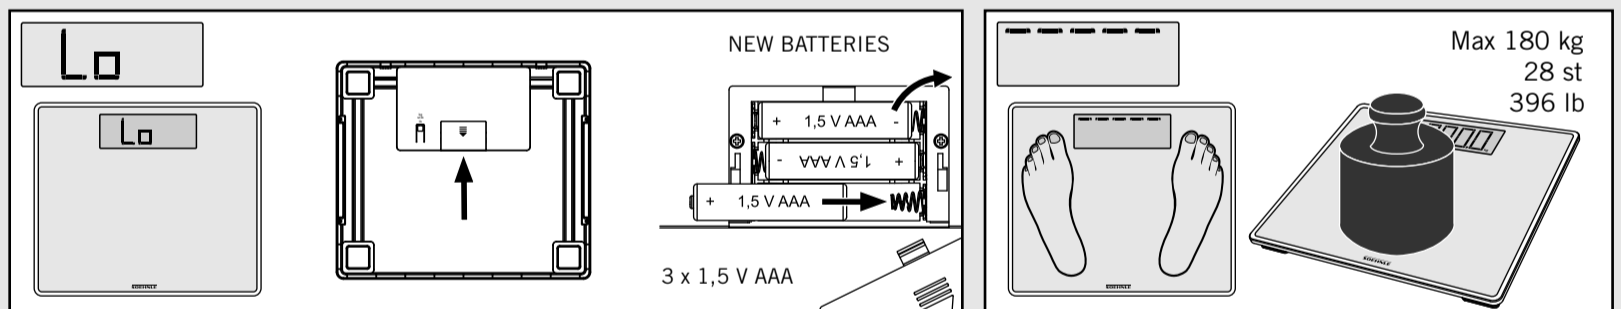

Deutsch Meldungen
English Messages
Français Messages
Italiano Messaggi
Nederlands Melding
Español Mensaje
Português Mensagem
Svenska Meddelande
Dansk Melding
Suomi Virheilmoitus
Magyar Hibajelzés
Polski Hiłażeni poruchy
Románeste Mesaje
Български Съобщения
Slovensky Hlásenie porúch
Русский Сообщения
Türkçe Mesajlar
Ελληνικά Μηνύματα
Slovensko Javňvanje napak
Hrvatski Poruke
Eesti Veateated
Latviski Pranešumi
Lietuviškai Pranešimai
اللغة العربية تسجيل الرسائل