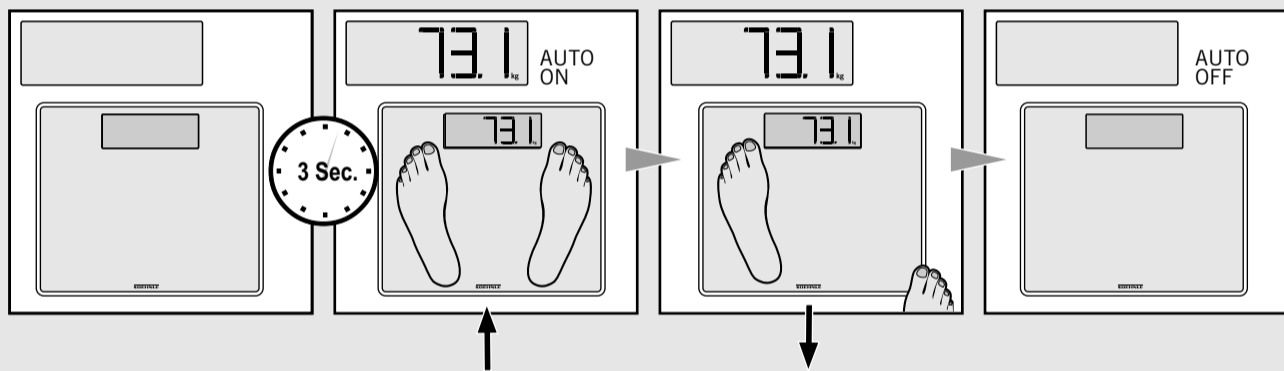

Deutsch Wiegen
English Weighing
Français Peser
Italiano Pesar
Nederlands Weegen
Español Pesar
Português Pesar
Svenska Vägnig
Dansk Vejning
Suomi Punnitus
Magyar Mérés
Polski Ważenie
Česky Vážení
Románeste A cântărire
Български Възвтане за тегло
Slovensky Váženie
Русский Взвешивание
Türkçe Tartma
Ελληνικά Ζύγισμα
Slovensko Tehtanje
Hrvatski Vaganje
Eesti Kaalumine
Latviski Sveršana
Lietuviškai Sverimas
اللغة العربية الوزن