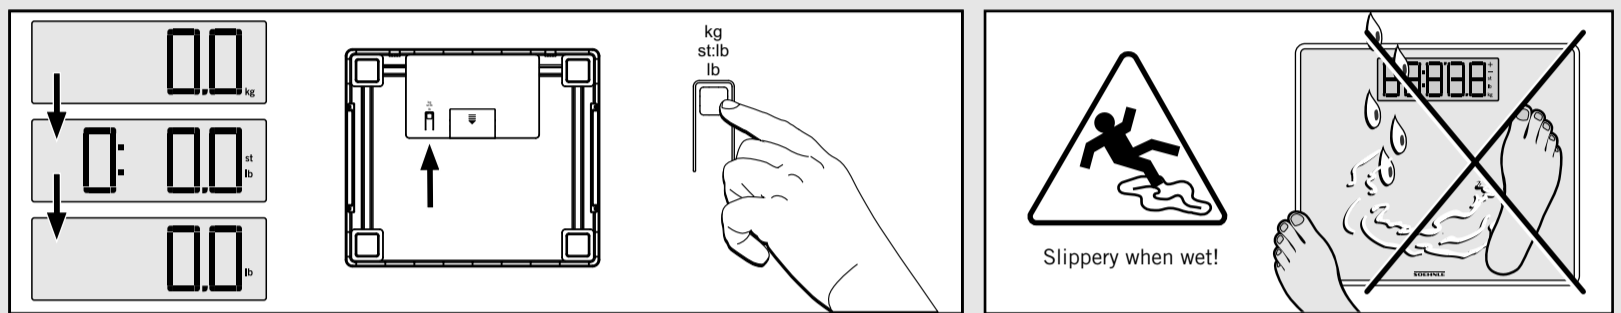

SOEHNLE

Downloaded from www.vandenborre.be

Deutsch Inbetriebnahme
English Operation
Français Mise en service
Italiano Messa in funzione
Nederlands Ingebruikname
Español Funcionamiento
Português Colocação em serviço
Svenska Innan du börjar väga
Dansk Ibrugtagning
Suomi Käyttöohje
Magyar Üzembehelyezés
Polski Uruchomienie
Česky Zavedení do provozu
Románeste Punerea în funcțiune
Български Въвеждане в експлоатация
Slovensky Uvedenie do prevádzky
Русский Ввод в эксплуатацию
Türkçe Çalıştırılması
Ελληνικά Λειτουργία
Slovensko Vklon
Hrvatski Puštanje u rad
Eesti Kasutuseleviit
Latviski Lietošanas uzsākšana
Lietuviškai Eksploatacijos pradžia
اللغة العربية التشغيل