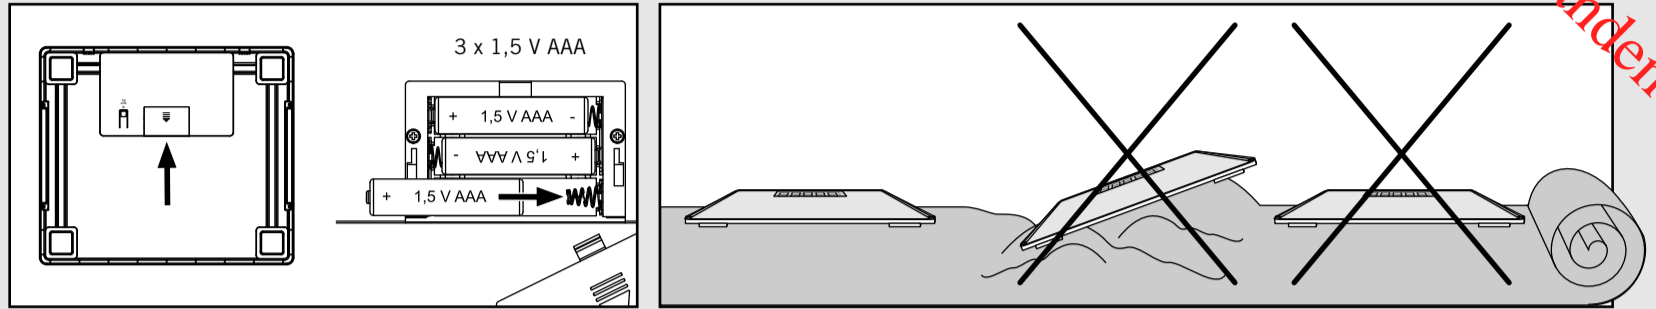

SOEHNLE

Downloaded from www.vandenborre.be

Deutsch Inbetriebnahme
English Operation
Français Mise en service
Italiano Messa in funzione
Nederlands Ingebruikname
Español Funcionamiento
Português Colocação em serviço
Svenska Innan du börjar väga
Dansk Ibrugtagning
Suomi Käyttöohje
Magyar Üzembehelyezés
Polski Uruchomienie
Česky Zavedení do provozu
Románeste Punerea în funcțiune
Български Въвеждане в експлоатация
Slovensky Uvedenie do prevádzky
Русский Ввод в эксплуатацию
Türkçe Çalıştırılması
Ελληνικά Λειτουργία
Slovensko Vklon
Hrvatski Puštanje u rad
Eesti Kasutuseleviit
Latviski Lietošanas uzsākšana
Lietuviškai Eksploatacijos pradžia
اللغة العربية التشغيل